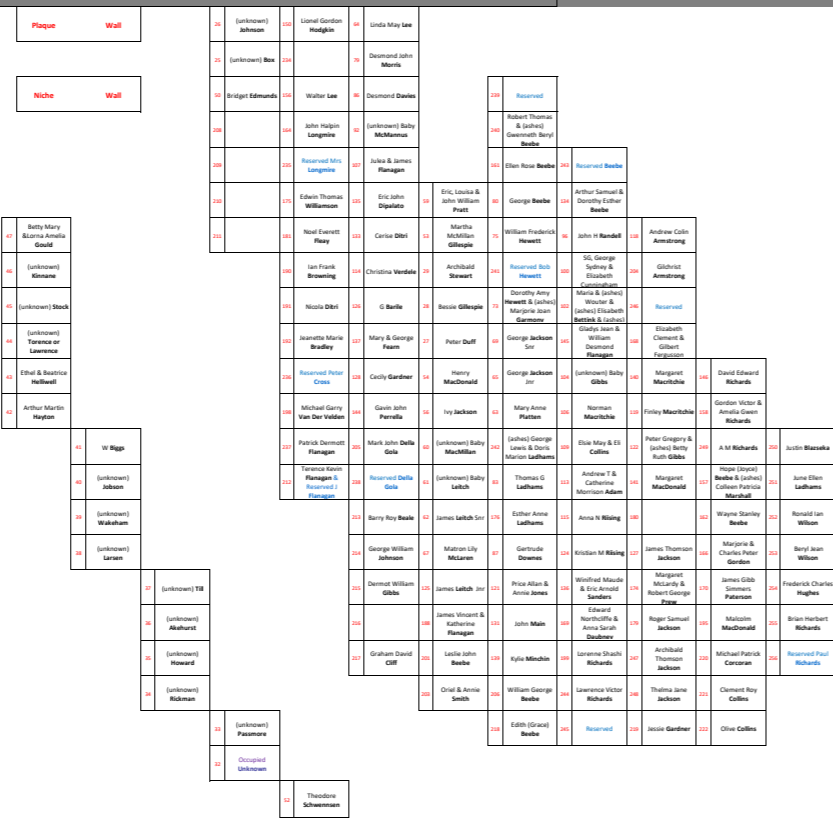

NORTHCLIFFE CEMETERY

First headstone erected 1924

(Please Note - This plan is not drawn to Scale)

CAR PARK AREA

CAR PARK AREA

CAR PARK AREA

- 294
- 293
- 292
- 291
- 290
- 289
- 288
- 287
- 286
- 285
- 284
- 283
- 282
- 281
- 280
- 279
- 278
- 277
- 276
- 275
- 274
- 273
- 272
- 271

- 270
- 269
- 268
- 267
- 266
- 265
- 264
- 263
- 262
- 261
- 260
- 259
- 258
- 257
- 256
- 255
- 254
- 253
- 252
- 251

- 250
- 249